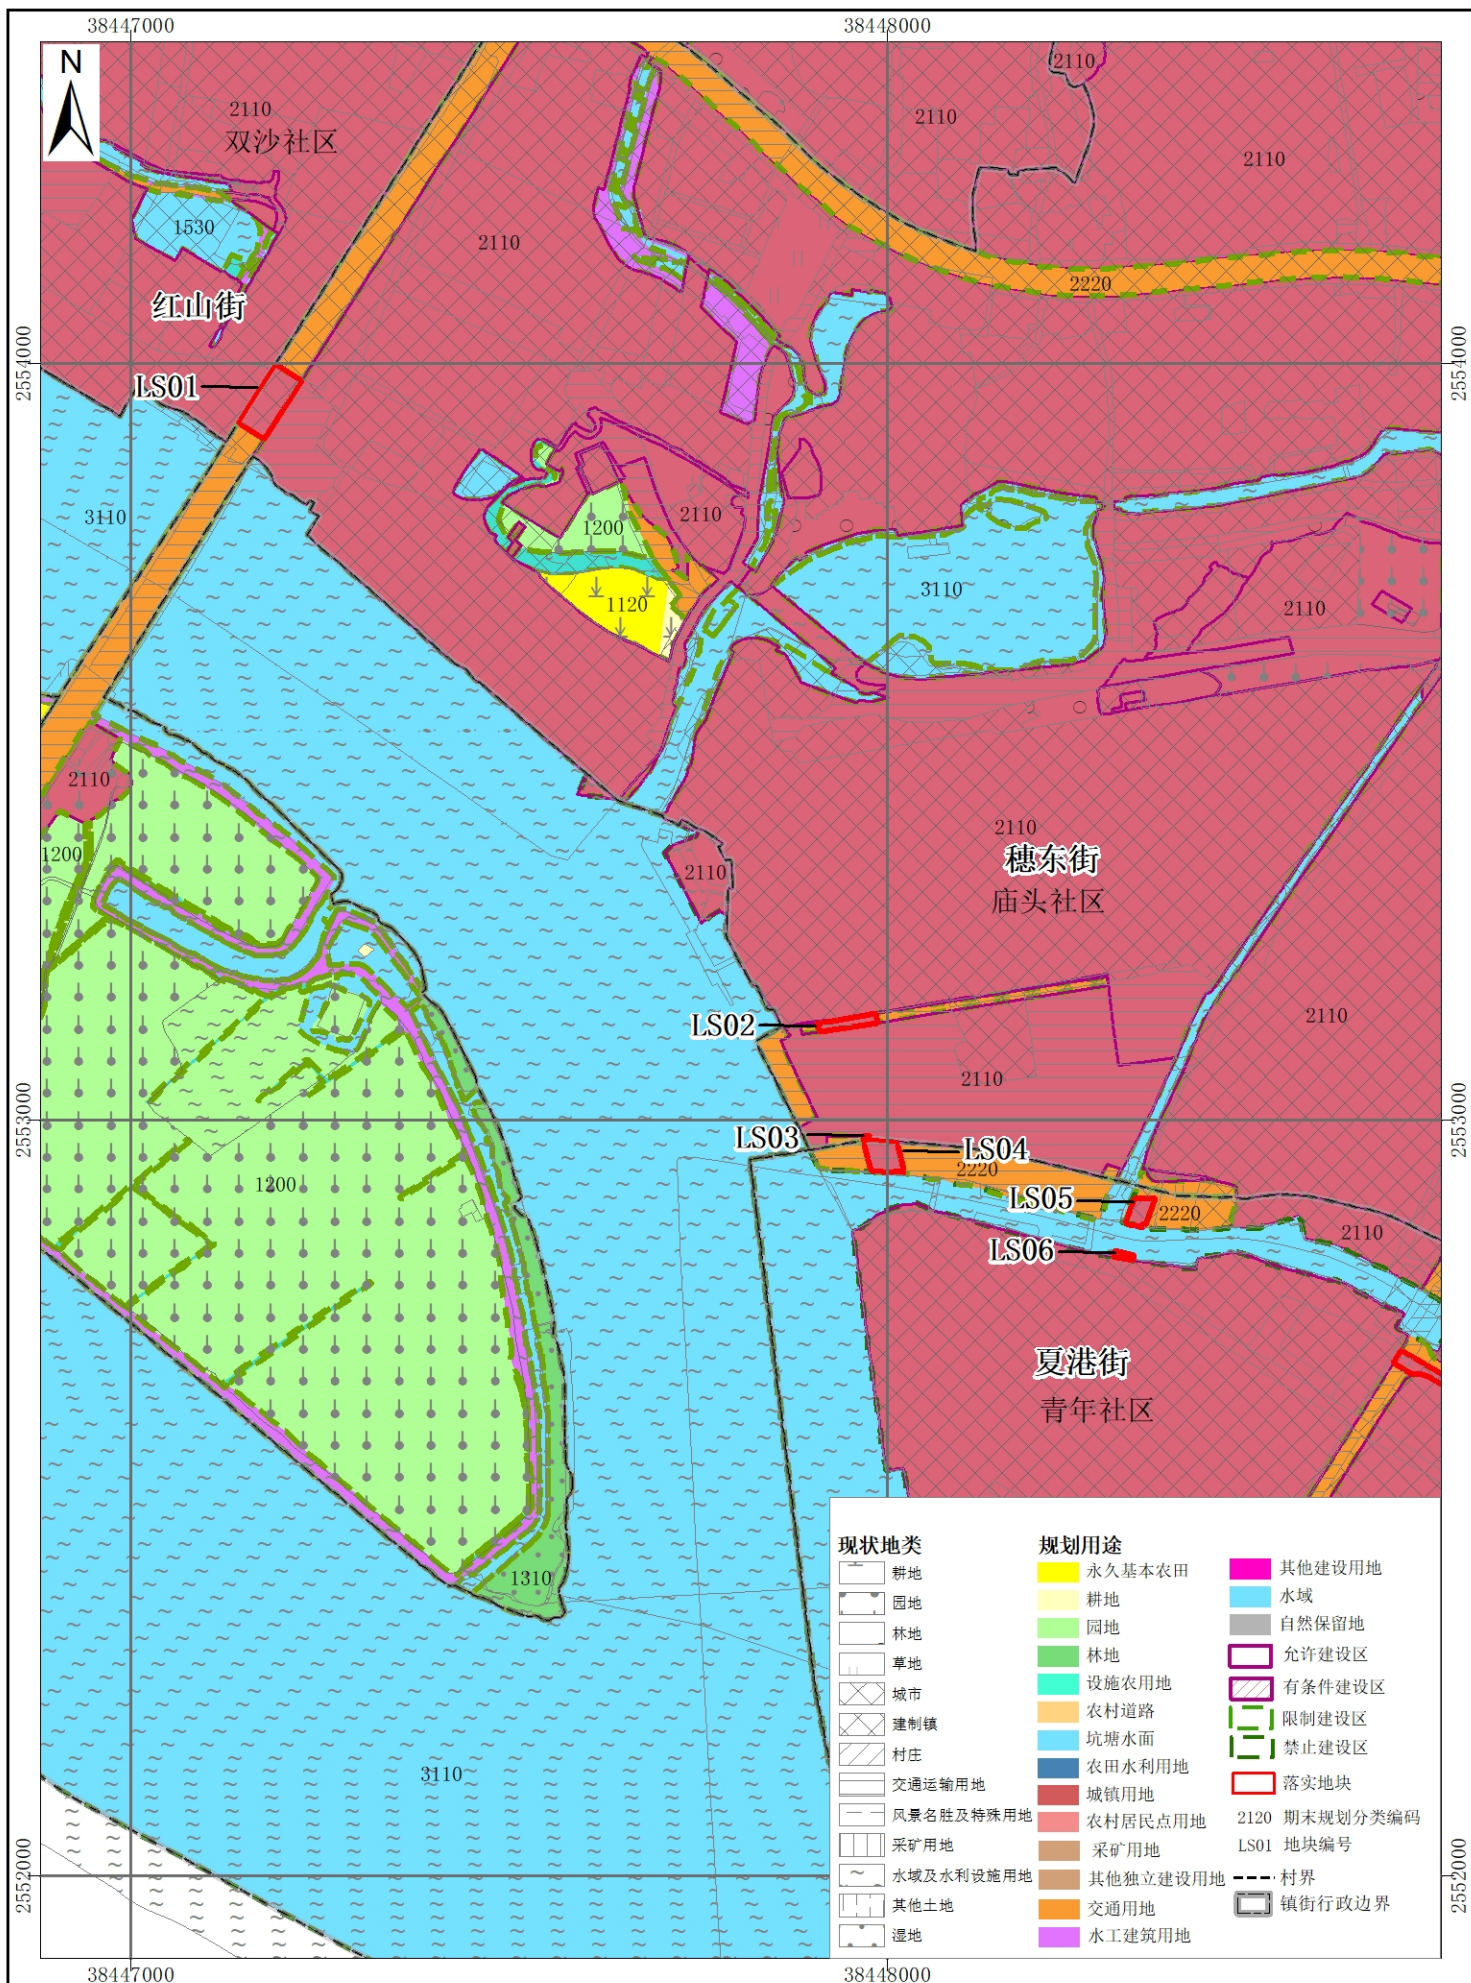

黄埔区穗东、夏港街道落实地块土地利用规划图（落实前）

(LS01-LS06)

黄埔区穗东、夏港街道落实地块土地利用规划图（落实前）

(LS07-LS09)

黄埔区穗东、夏港街道落实地块土地利用规划图（落实后）

(LS01-LS06)

黄埔区穗东、夏港街道落实地块土地利用规划图（落实后）

(LS07-LS09)