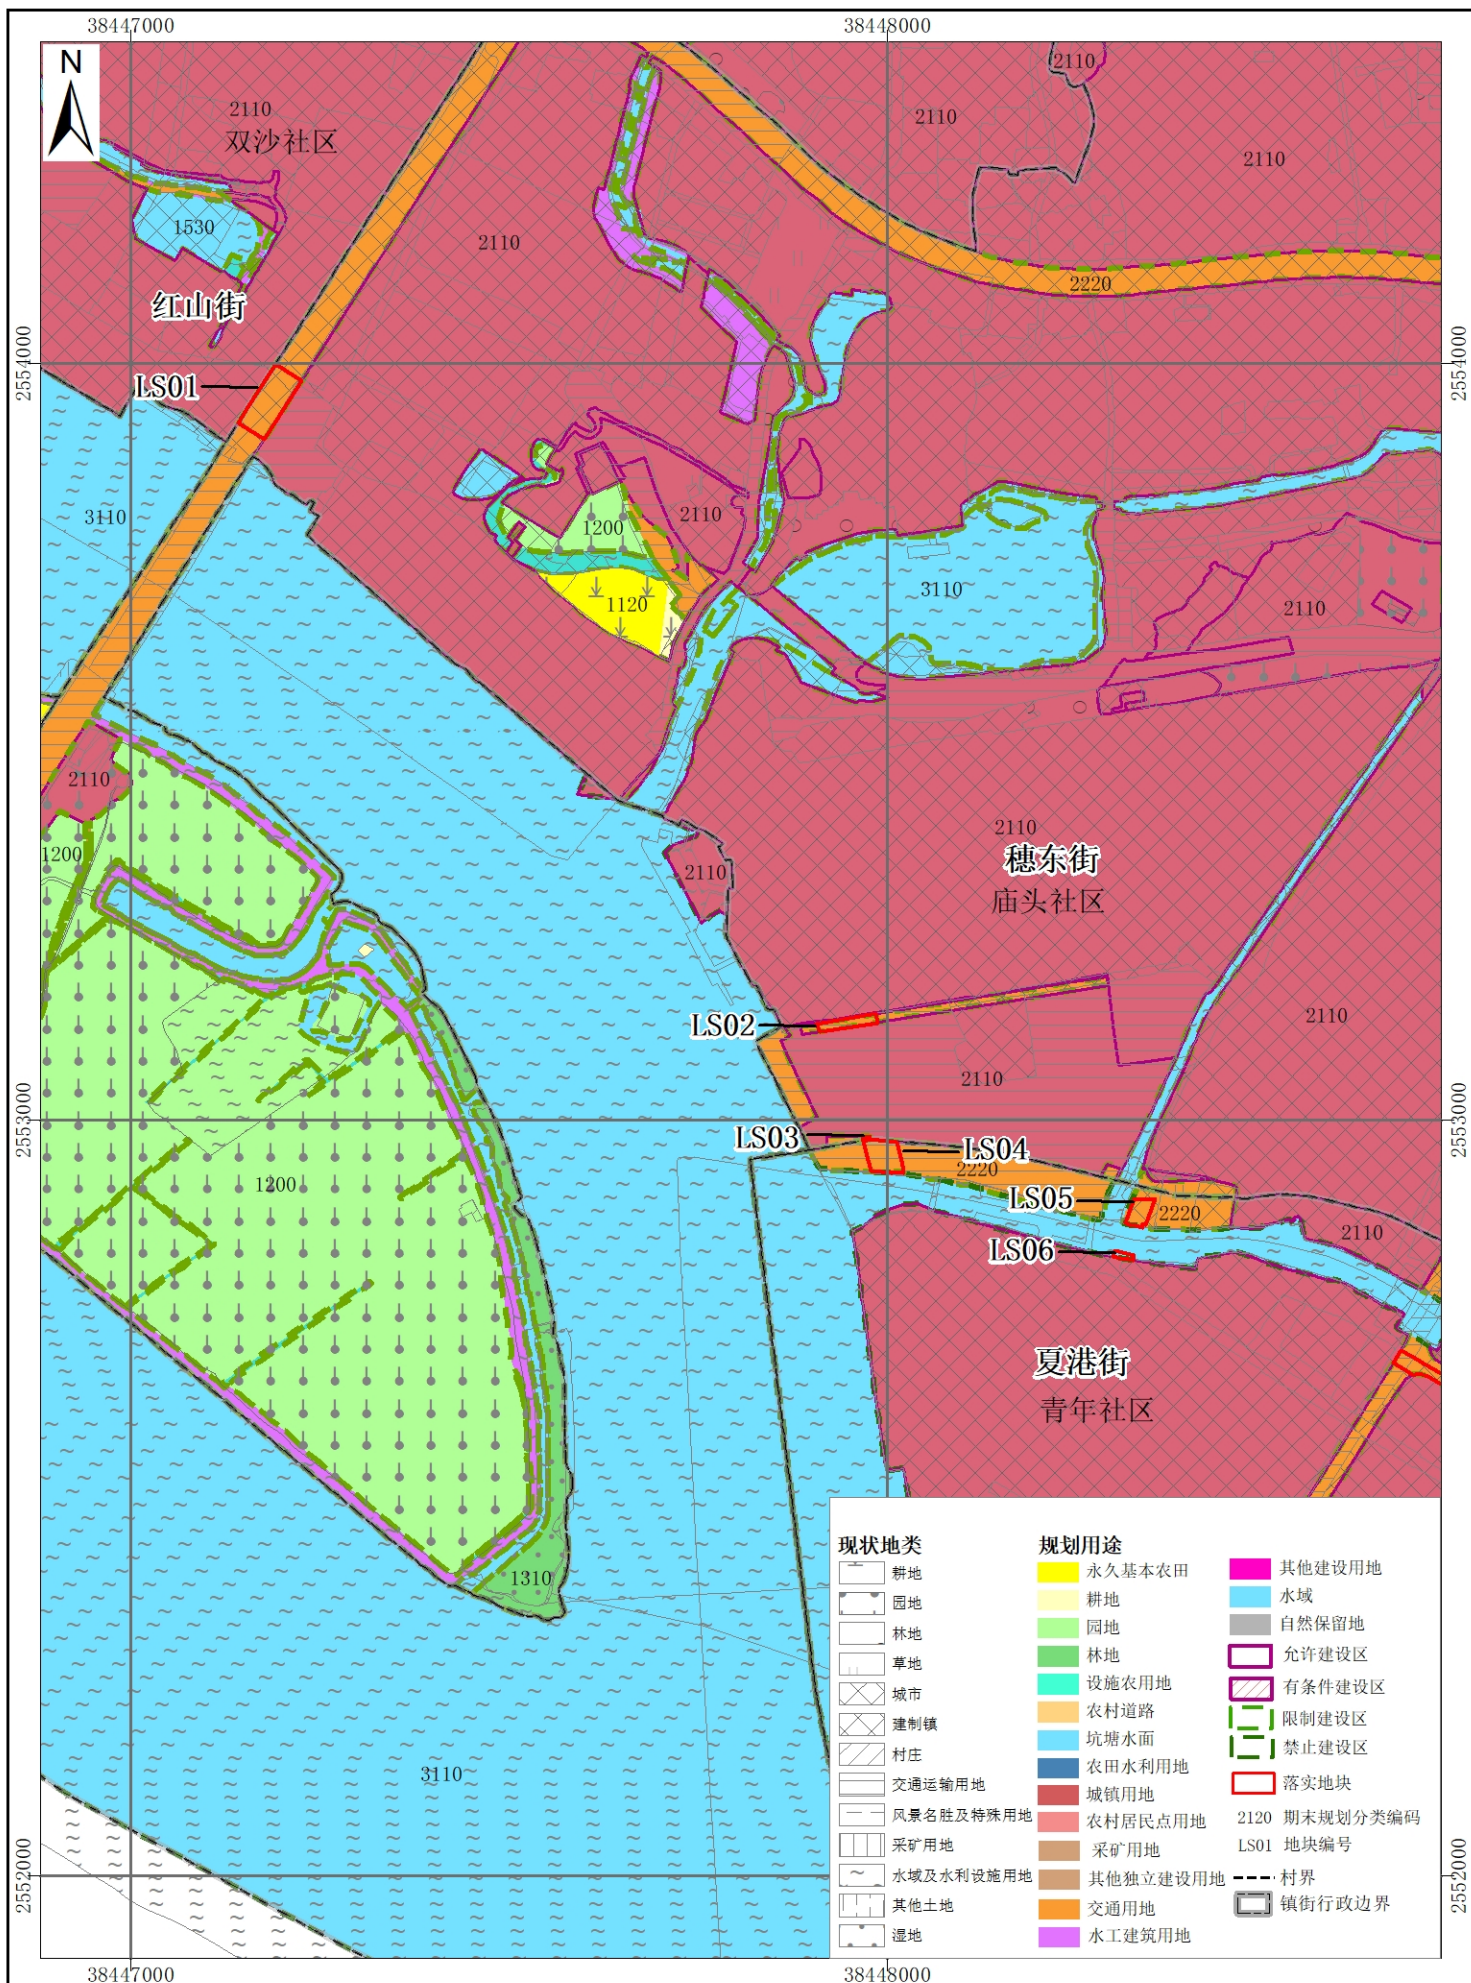

黄埔区穗东、夏港街道落实地块土地利用规划图（落实前）

(LS01-LS06)

黄埔区穗东、夏港街道落实地块土地利用规划图（落实前）

(LS07-LS09)

黄埔区穗东、夏港街道落实地块土地利用规划图（落实后）

(LS01-LS06)

黄埔区穗东、夏港街道落实地块土地利用规划图（落实后）

(LS07-LS09)