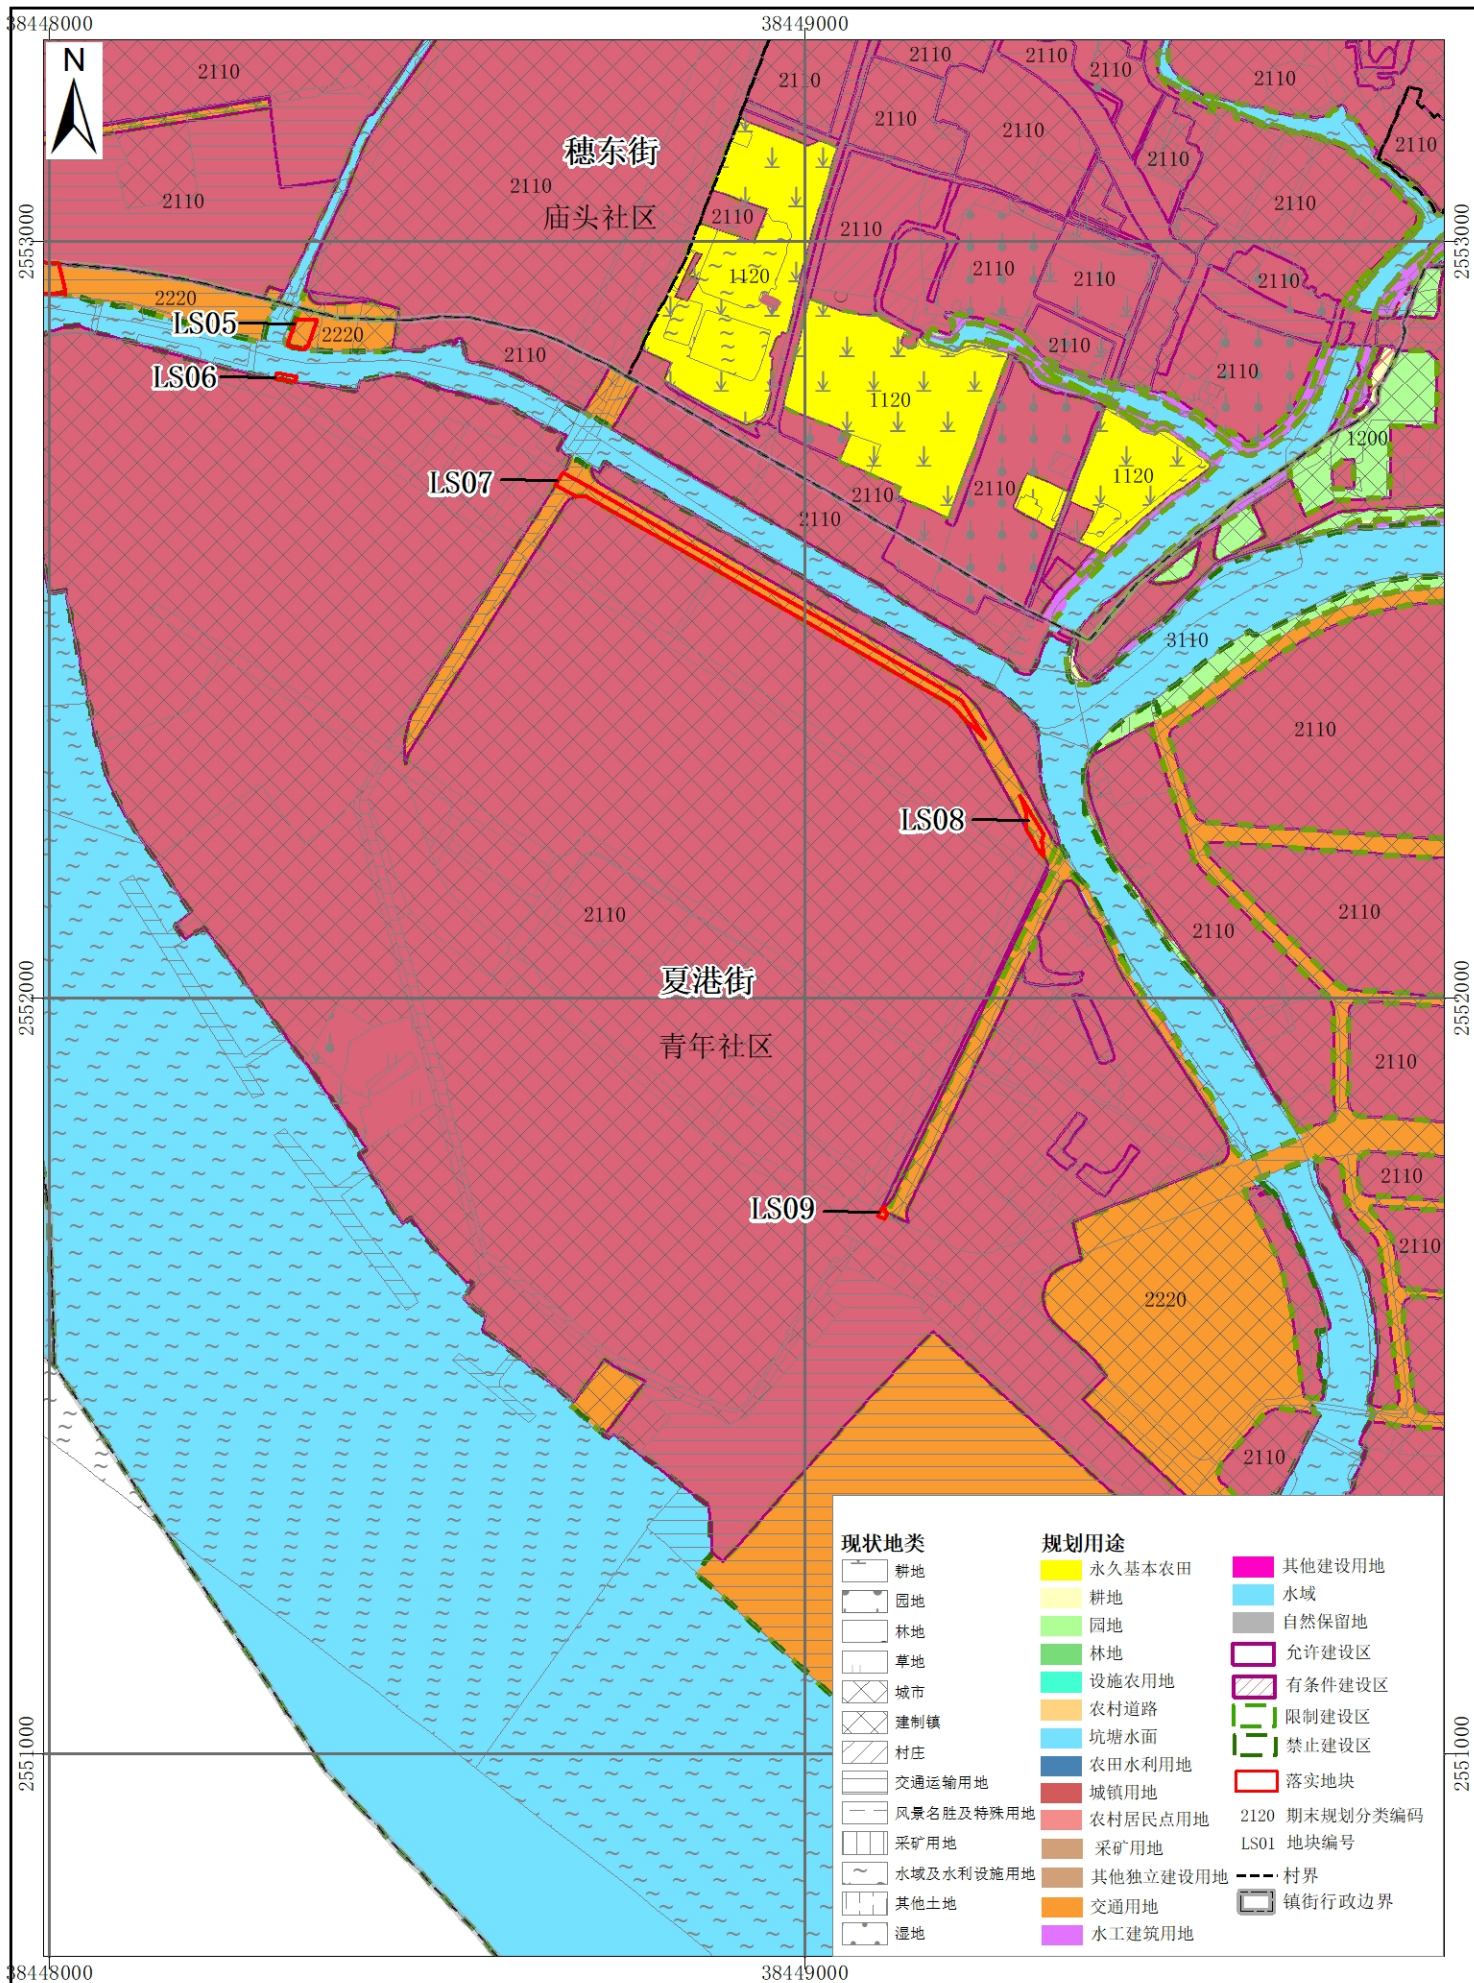

黄埔区穗东、夏港街道落实地块土地利用规划图（落实前）

(LS01-LS06)

黄埔区穗东、夏港街道落实地块土地利用规划图（落实前）

(LS07-LS09)

黄埔区穗东、夏港街道落实地块土地利用规划图（落实后）

(LS01-LS06)

黄埔区穗东、夏港街道落实地块土地利用规划图（落实后）

(LS07-LS09)